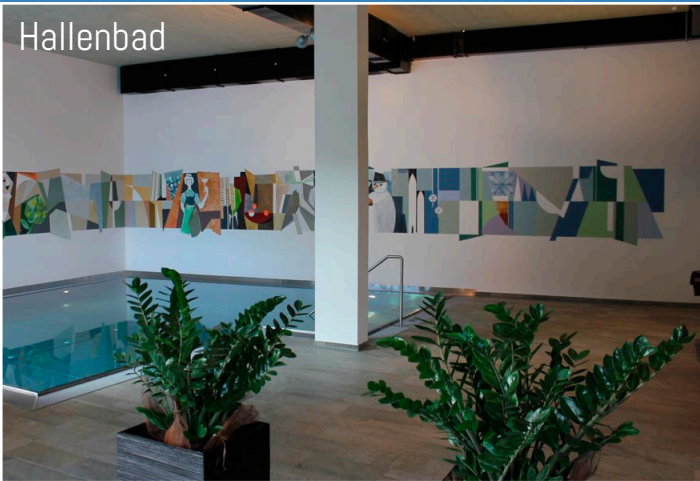

Süd-Fassade

Speisesaal

„Das Projekt war bautechnisch eine riesen Herausforderung. Nur mit voller Konzentration vom Bauleiter & Architekten Karl Gitterle, allen beteiligten Firmen sowie den Bauherren war es möglich, alles termingerecht arrangieren zu können.“ Zitat: Peter Neururer

Hallenbad