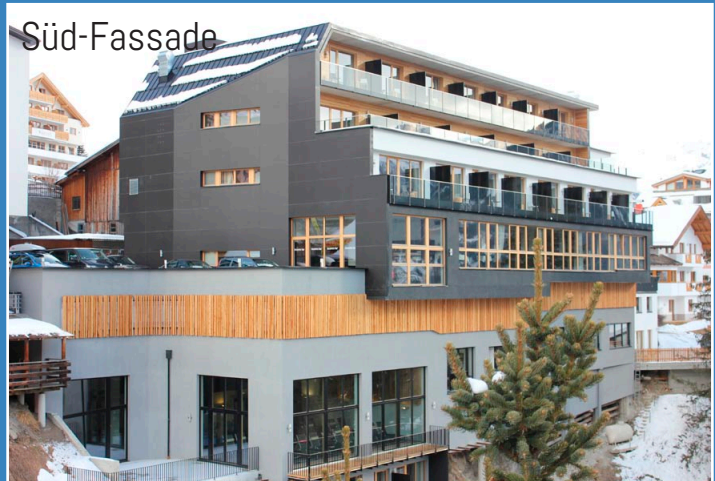

„Das Projekt war bautechnisch eine riesen Herausforderung. Nur mit voller Konzentration vom Bauleiter & Architekten Karl Gitterle, allen beteiligten Firmen sowie den Bauherren war es möglich, alles termingerecht arrangieren zu können.“ Zitat: Peter Neururer

Hallenbad

Süd-Fassade

Speisesaal

Incontro Bar

Ausführung der

**Erdarbeiten, Sicherungsarbeiten,
und Baumeisterarbeiten**

Aus dem ehemaligen Appartementhaus Alt-Serfaus ist das neue, architektonisch besondere, 4 Sterne-Hotel entstanden. Mit unseren 80 Betten verfügen wir über ideale Kapazitäten, um persönlich und individuell auf unsere Gäste eingehen zu können und Ihnen einen unvergesslichen Urlaub in Serfaus zu ermöglichen.

Tauchen Sie ein in die Welt des ALFA, Ihre Familie Neururer und Team

ALFA HOTEL

Nord Fassade

Ein Zimmer im Alfahotel

1979 – 2012

Im Jahr 1979 eröffnete das Restaurant Alt-Serfaus mit daran angeschlossenen Apartments. Dazu kam in weiterer Folge die Holzschupfn Apres Ski Bar. Vor etwa zwei Jahren begannen dann die Planungen für das Projekt ‚ALFA‘, ehe im April 2012 der Startschuss für den Umbau fiel. In einer Zeit von 8 Monaten wurde der Umbau realisiert. Nur durch die Beteiligung heimischer Firmen sowie der konsequenten Bauleitung konnte das Projekt Mitte Dezember zeitgerecht und ohne Verzögerungen realisiert werden. Im Zuge der Betriebserweiterung erfolgte gleichzeitig auch die Betriebsübernahme durch die junge Generation.

Ausstattung

Auf 7 Etagen in einzigartiger Hanglage befinden sich 40 Gästezimmer, ein Wellnessbereich, ein Hallenbad mit Terrasse, ein großzügiger Speisesaal, Hotellobby, eine Bar sowie eine Tiefgarage. Die zeitlos und natürlich gestalteten Zimmer verfügen über jeglichen Komfort, während die öffentlichen Bereiche mit Stilelementen moderner Architektur ein spannendes Ambiente erzeugen. Eine coole Kombination. Im Speisesaal mit faszinierendem Ausblick werden die Gäste von der kulinarischen Seite mit Gourmet-Menüs verwöhnt.