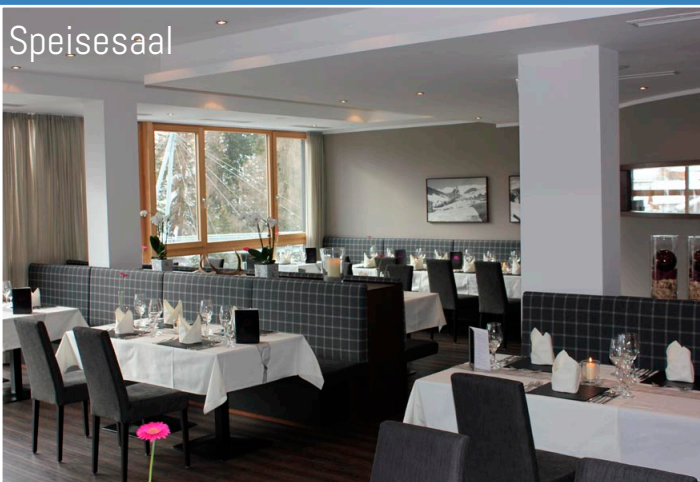

Hallenbad

Süd-Fassade

Speisesaal

Incontro Bar

Ausführung der

**Erdarbeiten, Sicherungsarbeiten,
und Baumeisterarbeiten**

Aus dem ehemaligen Appartementhaus Alt-Serfaus ist das neue, architektonisch besondere, 4 Sterne-Hotel entstanden. Mit unseren 80 Betten verfügen wir über ideale Kapazitäten, um persönlich und individuell auf unsere Gäste eingehen zu können und Ihnen einen unvergesslichen Urlaub in Serfaus zu ermöglichen.