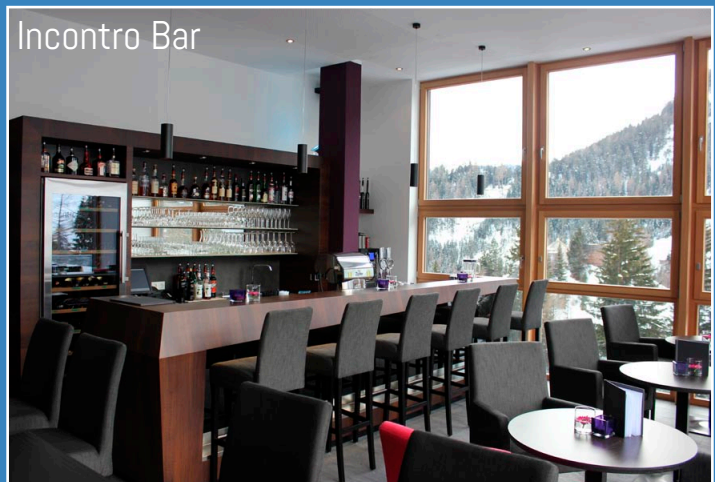

Ausführung der

**Erdarbeiten, Sicherungsarbeiten,
und Baumeisterarbeiten**